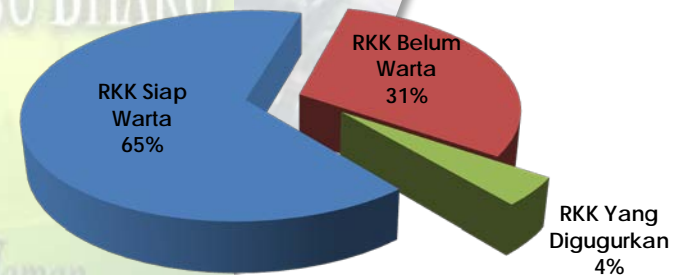

STATUS KEMAJUAN RKK		
1. RKK Siap Warta	:	15
2. RKK Belum Warta	:	7
3. RKK Yang Digugurkan	:	1
JUMLAH	:	23