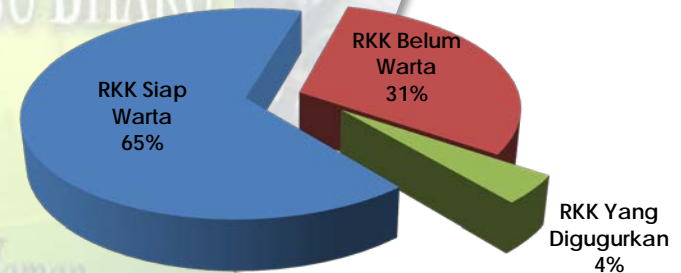

STATUS KEMAJUAN RKK		
1. RKK Siap Warta	:	15
2. RKK Belum Warta	:	7
3. RKK Yang Digugurkan	:	1
JUMLAH	:	23