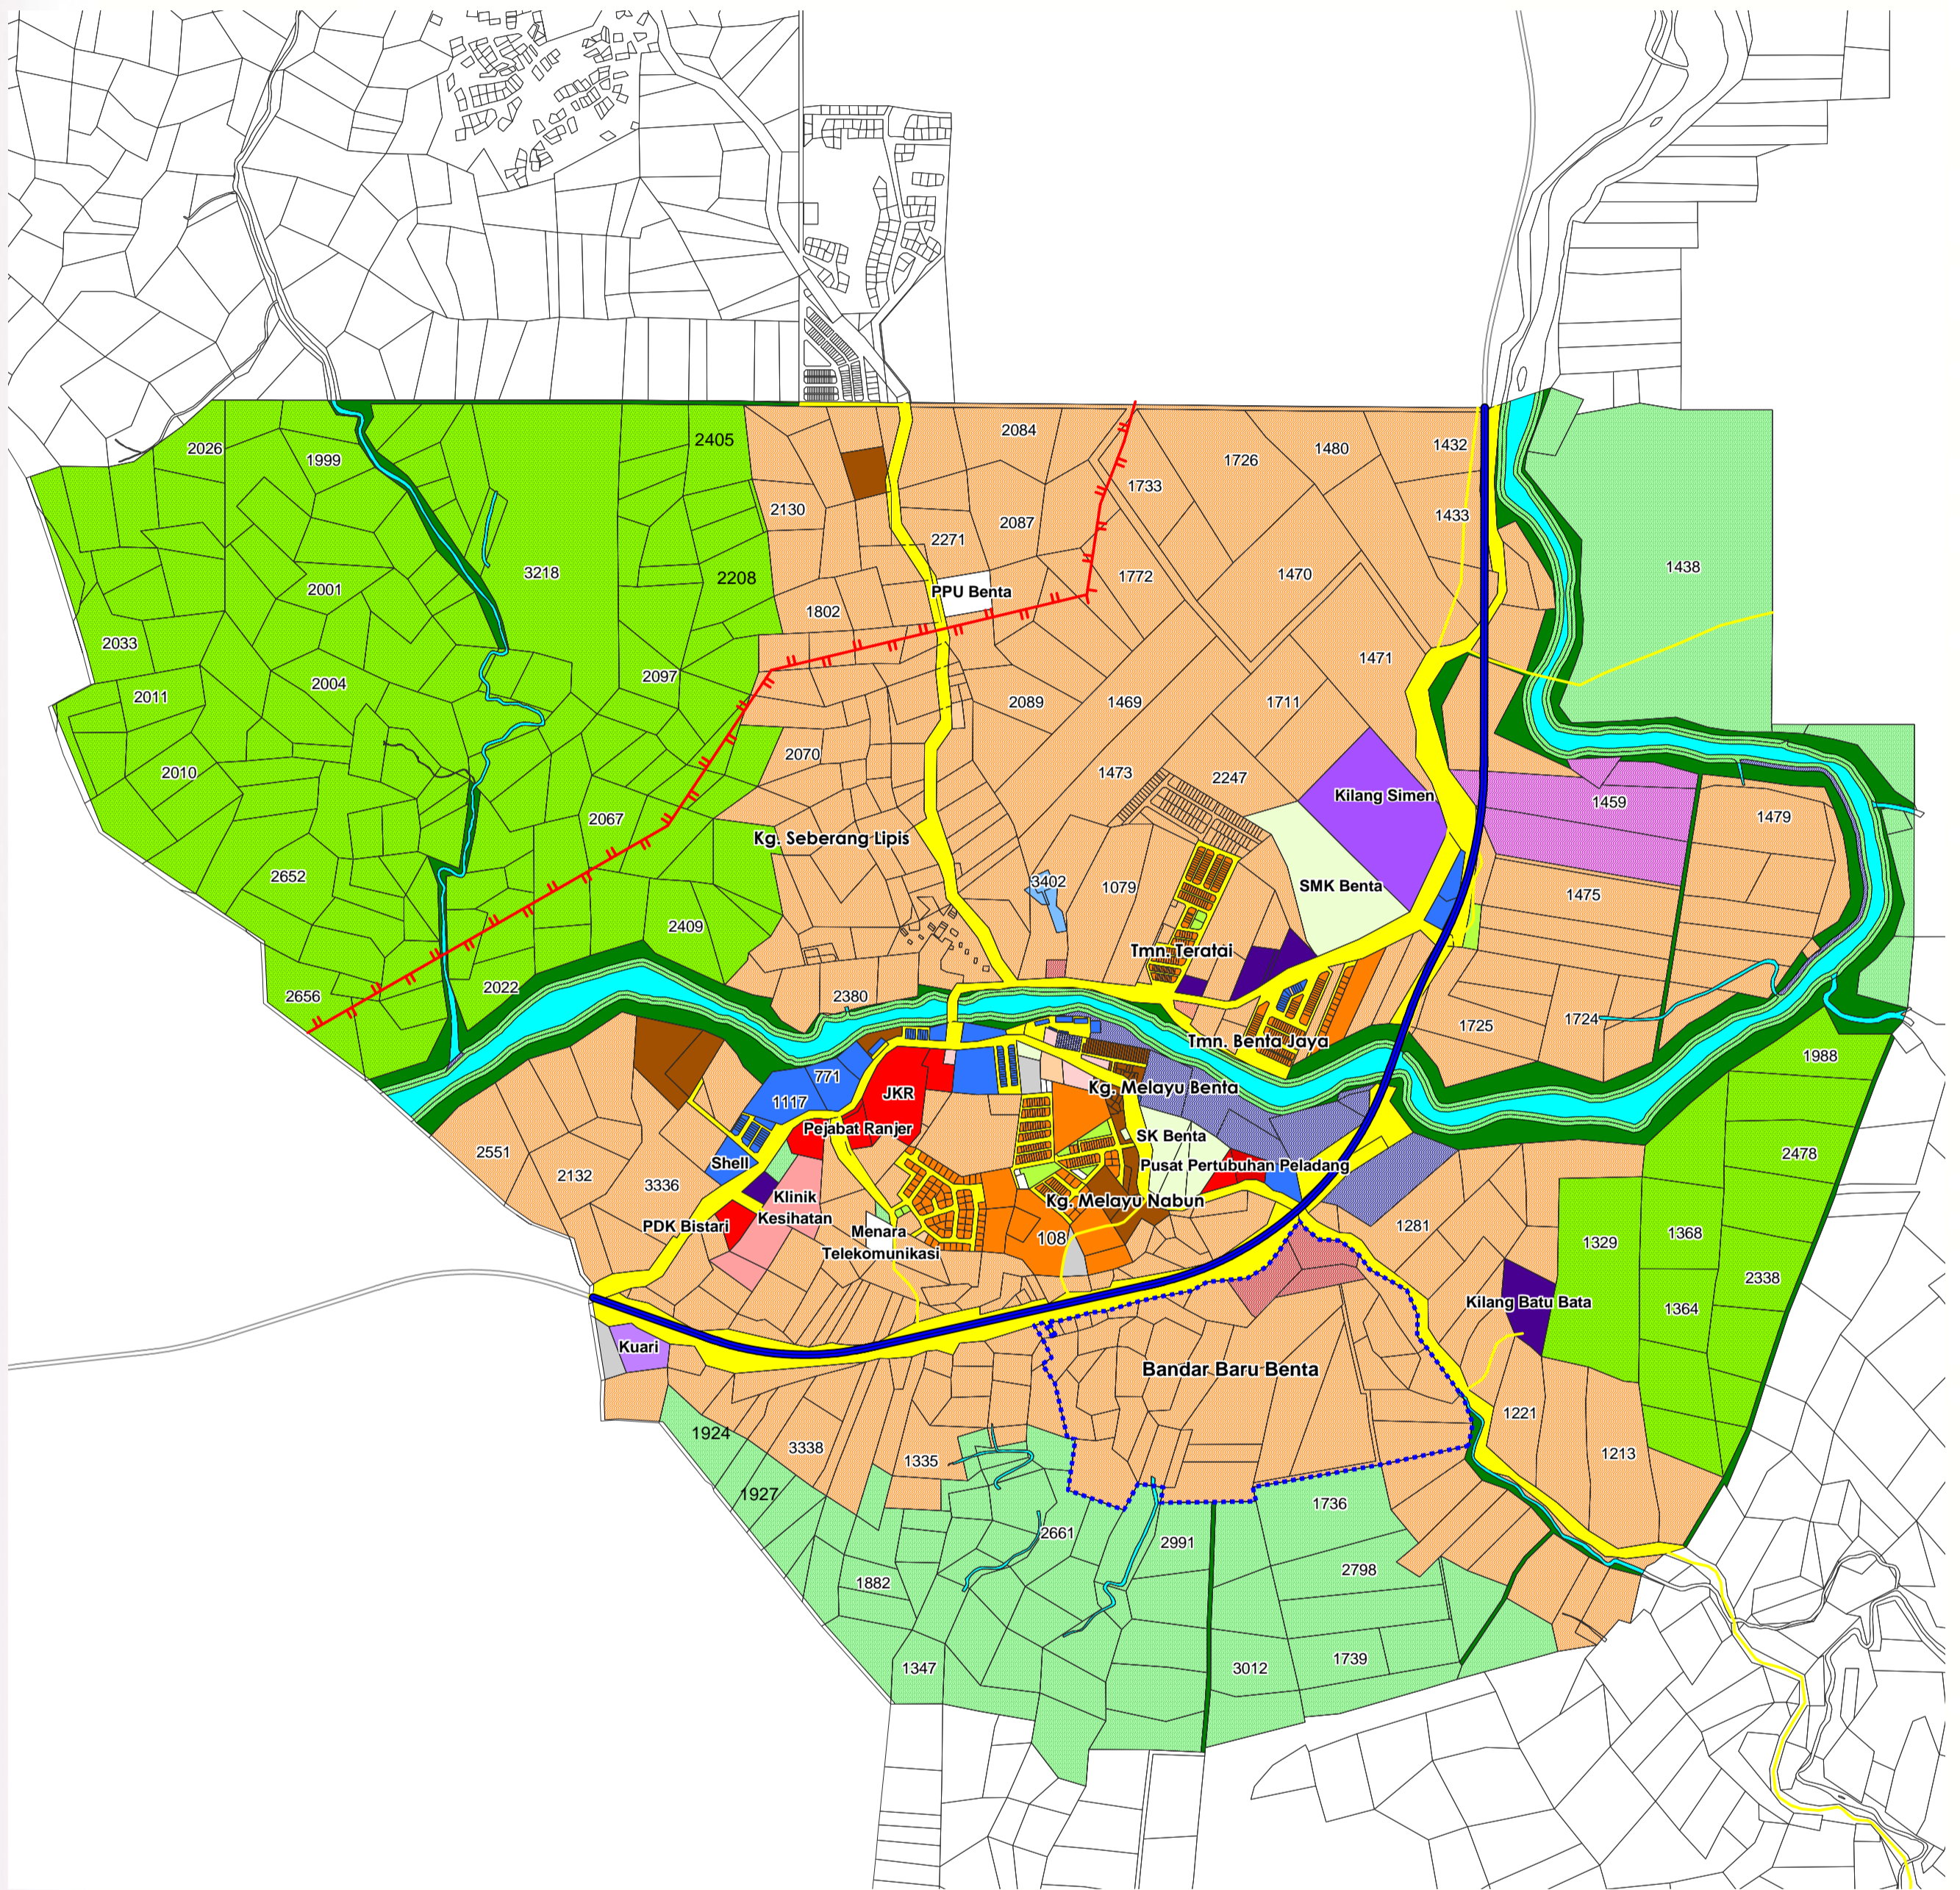

CADANGAN GUNA TANAH 2020 BPK 3.1 BENTA

PENUNJUK

Guna Tanah Sediada

- Perumahan
- Perniagaan
- Industri
- Getah
- Kelapa Sawit
- DAERAH RAUB
Badan Air
- Pengangkutan
- Kem. Masyarakat dan Institusi
- Tanah Lapang dan Rekreasi

Cadangan Guna Tanah

- Perumahan
- Perniagaan
- Perindustrian

Lain-lain

- Sempadan BPK
- Sempadan BP
- Talian TNB
- Jalan Keretapi

Singkatan

- SK - Sekolah Kebangsaan
- SMK - Sekolah Menengah Kebangsaan
- PP - Pondok Polis
- PK - Pejabat Kerajaan
- K - Kedai
- P - Pasar