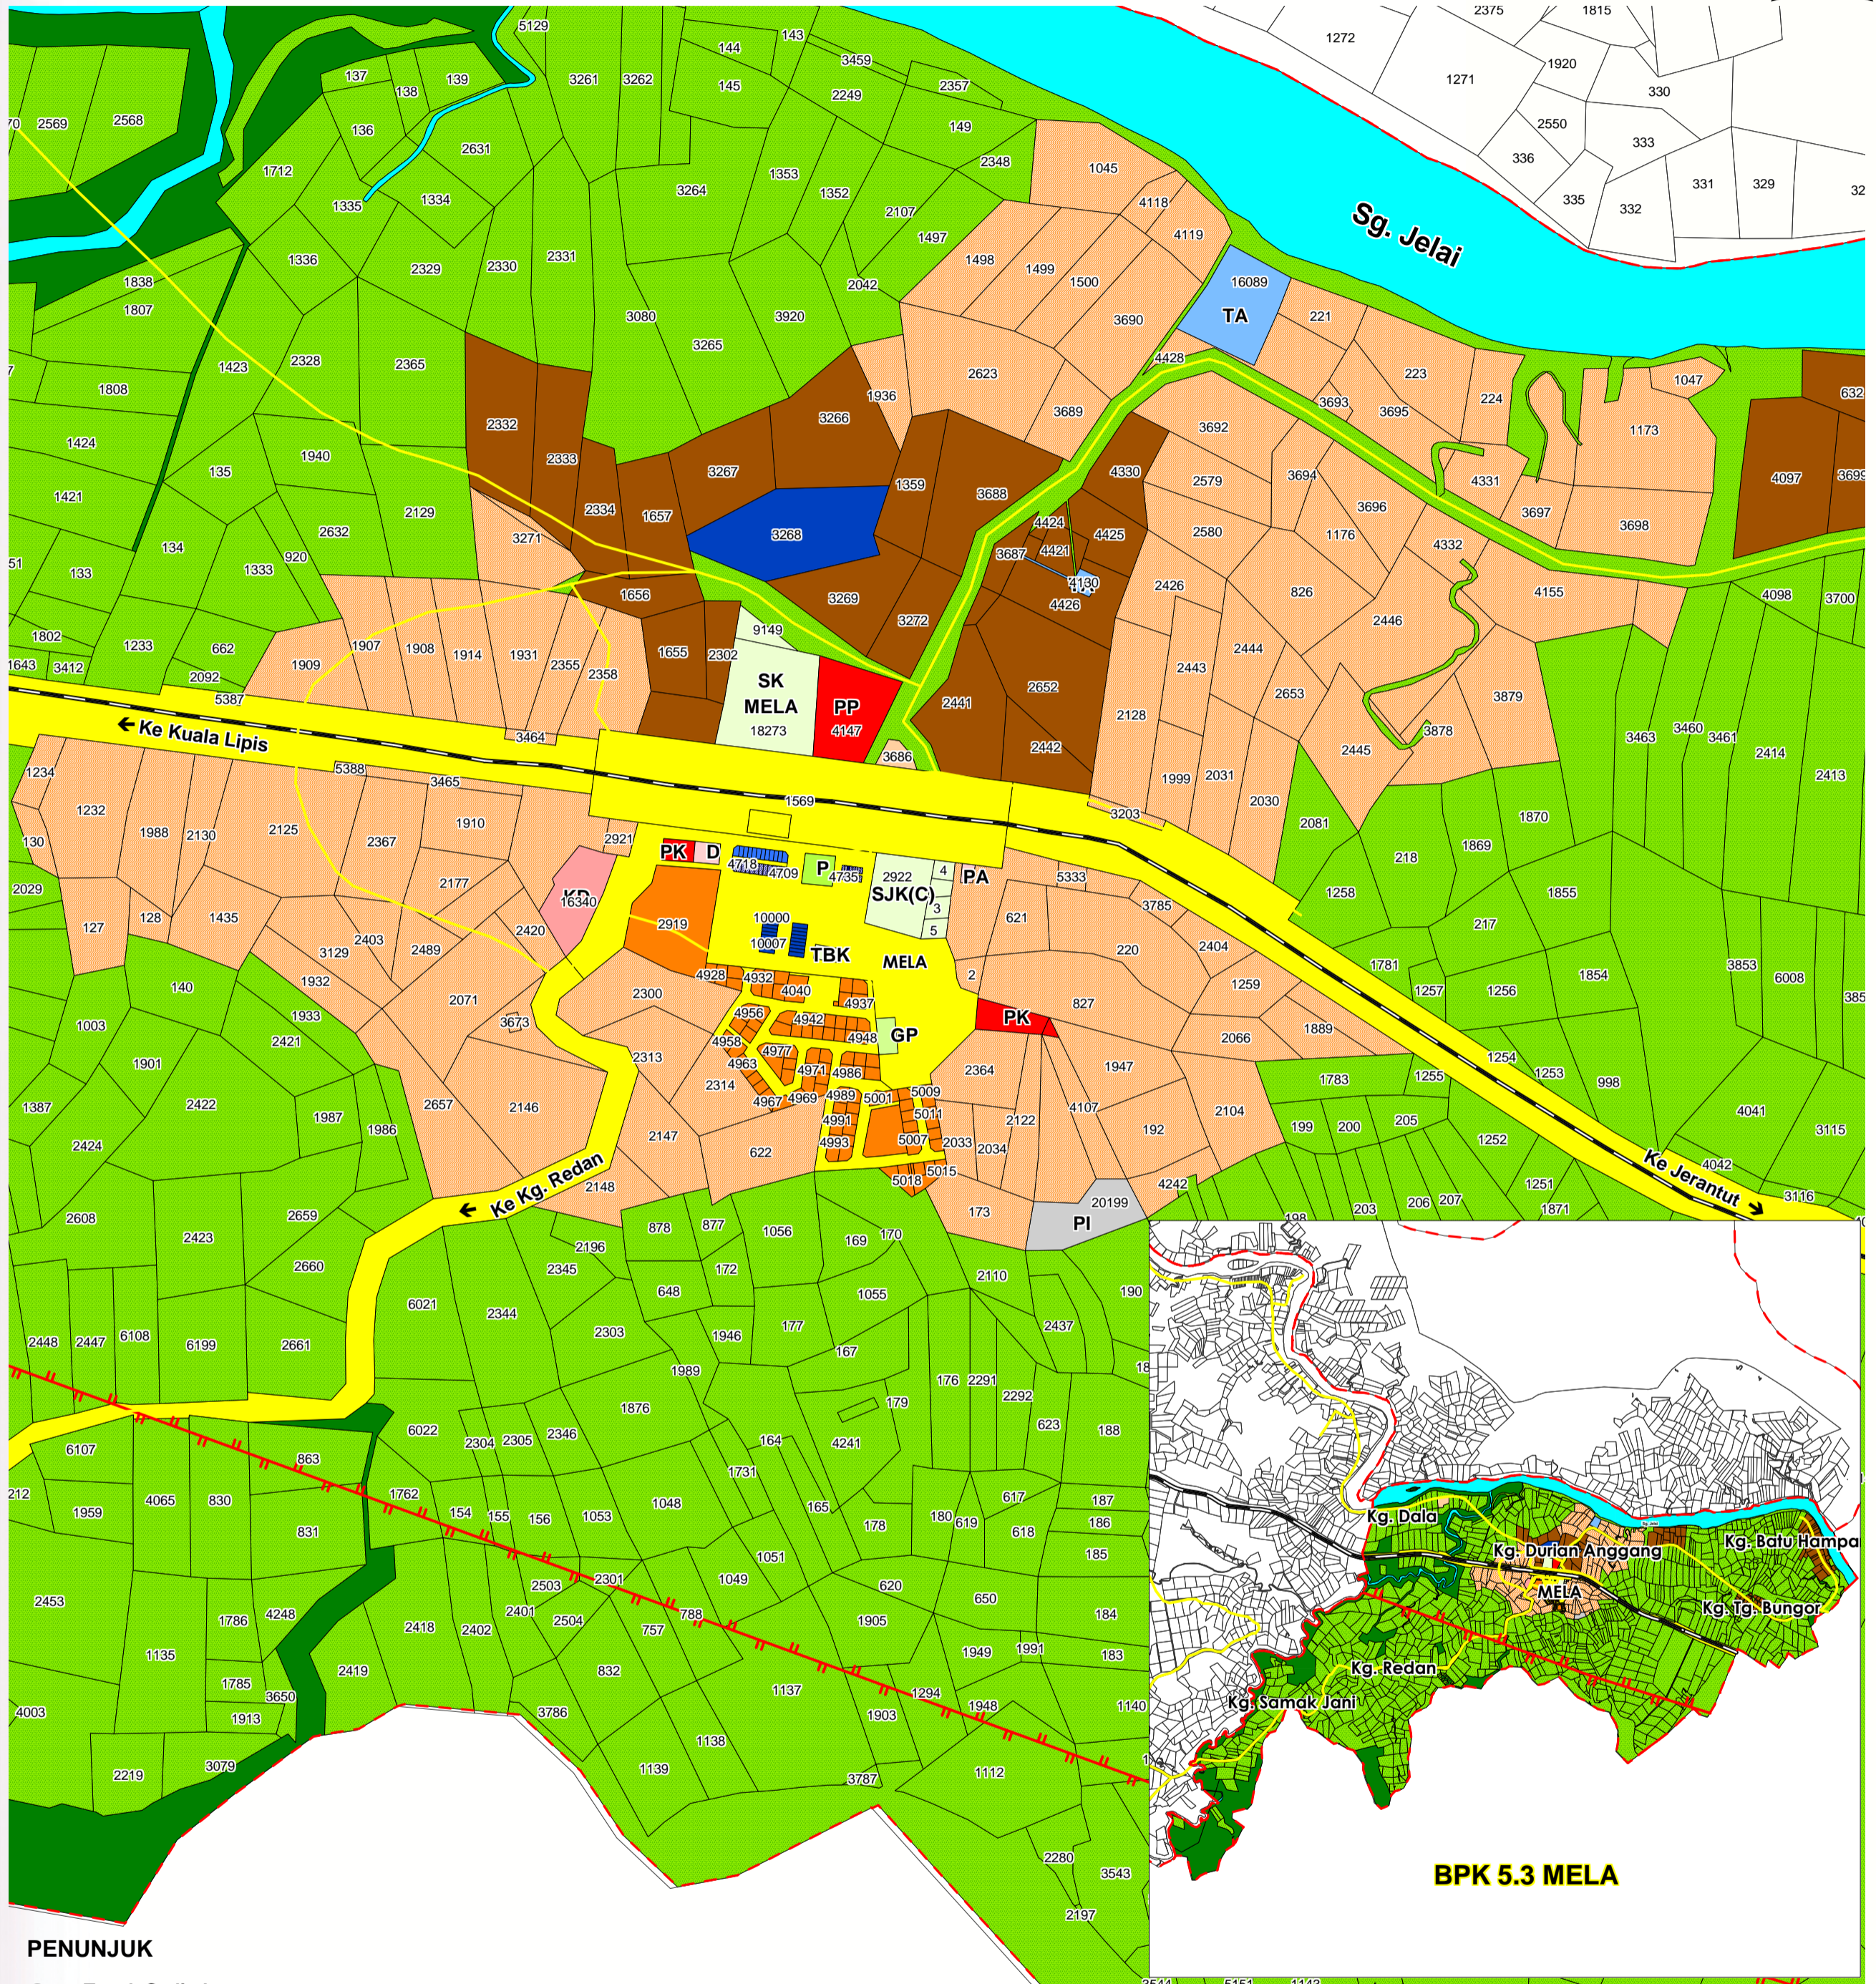

CADANGAN GUNA TANAH 2020 BPK 5.3 MELA

PENUNJUK

Guna Tanah Sediada

- Perumahan
- Perniagaan
- Industri
- Getah
- Hutan
- Badan Air
- Pengangkutan
- Kem. Masyarakat dan Institusi
- Tanah Lapang dan Rekreasi

Cadangan Guna Tanah

- Perumahan
- Perniagaan
- Tanah Lapang dan Rekreasi
- Lain-lain**
- Sempadan BPK
- Sempadan BP
- Talian TNB
- Jalan Keretapi

Singkatan

- SK - Sekolah Kebangsaan
- SJK(C) - Sekolah Jenis Kebangsaan Cina
- TBK - Tabika
- KD - Klinik Desa
- PP - Pondok Polis
- PK - Pejabat Kerajaan
- D - Dewan
- P - Padang
- GP - Gelanggang Permainan
- PA - Perpustakaan Awam
- TA - Tangki Air
- PI - Perkuburan Islam

BPK 5.3 MELA